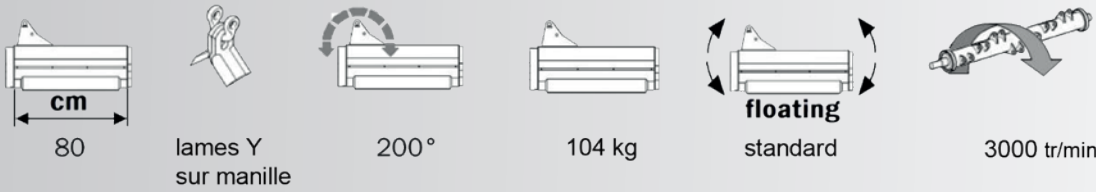

Avec une puissance rotor de 25 CV, une portée horizontale jusqu'à 3,50 m, cette gamme saura répondre aux exigences les plus variées.

Sécurité obstacles par ressort

GROUPE DE BROYAGE 80 CM

- Moteur hydraulique Groupe 2 avec entraînement direct et double sens de rotation par commande téléflexible de série
- Montage Lames Y sur manilles
- Vitesse de rotation du rotor : 3000 tr/min
- Rouleau Ø120 avec hauteur réglable

Multiplicateur à monter sur prise de force du tracteur

COMMANDE TELEFLEXIBLE DE SERIE

- Commandes des mouvements par téléflexibles de série
- Commande électrique par monolevier en option

	tr/min	min. kg	mini CV	mini cm	
ARIEL 30	540 tr/min	1500	20	120	441
ARIEL 35	540	1800	25	140	465

Caractéristiques TECHNIQUES

		Ariel 30	Ariel 35
Dimensions	Portée horizontale A (m)	3,05	3,50
	Portée verticale B (m)	3,80	4,30
	Portée fossé C (m)	1,90	2,25
	Portée talus D (m)	3,00	3,55
	Hauteur sur haie E (m)	2,65	2,85
	Portée flanc de haie F (m)	1,55	1,60
	Angle de rotation du groupe	200°	200°
	Poids (kg)	441	465
Groupe de broyage	Largeur de coupe (m)	0,80	0,80
	Commande rotor	Par câble	Par câble
	Entraînement	Direct et double sens de rotation par commande téléflexible de série	
	Vitesse rotation rotor (tr/min)	3000	3000
Caractéristiques	Prise de force (tr/min)	540	540
	Pompe moteur	Engrenage	Engrenage
	Pompe mouvement	Engrenage	Engrenage
	Moteur	Hydraulique Groupe 2	Hydraulique Groupe 2
	Puissance rotor (CV)	25	25