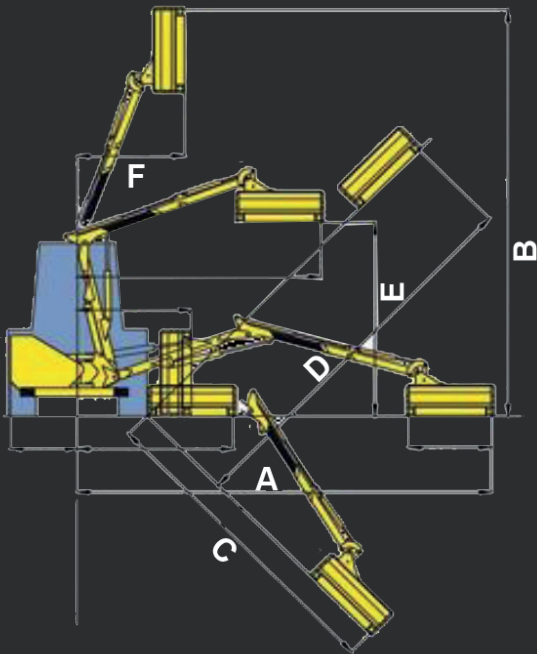

Avec une puissance rotor de 25 CV, une portée horizontale jusqu'à 3,50 m, cette gamme saura répondre aux exigences les plus variées.

Sécurité obstacles par ressort

GROUPE DE BROYAGE 80 CM

- Moteur hydraulique Groupe 2 avec entraînement direct et double sens de rotation par commande téléflexible de série
- Montage Lames Y sur manilles
- Vitesse de rotation du rotor : 3000 tr/min
- Rouleau Ø120 avec hauteur réglable

Multiplicateur à monter sur prise de force du tracteur

COMMANDE TELEFLEXIBLE DE SERIE

- Commandes des mouvements par téléflexibles de série
- Commande électrique par monolevier en option

	tr/min	min. kg	mini CV	mini cm	
ARIEL 30	540 tr/min	1500	20	120	441
ARIEL 35	540	1800	25	140	465

Caractéristiques TECHNIQUES

		Ariel 30	Ariel 35
Dimensions	Portée horizontale A (m)	3,05	3,50
	Portée verticale B (m)	3,80	4,30
	Portée fossé C (m)	1,90	2,25
	Portée talus D (m)	3,00	3,55
	Hauteur sur haie E (m)	2,65	2,85
	Portée flanc de haie F (m)	1,55	1,60
	Angle de rotation du groupe	200°	200°
	Poids (kg)	441	465
Groupe de broyage	Largeur de coupe (m)	0,80	0,80
	Commande rotor	Par câble	Par câble
	Entraînement	Direct et double sens de rotation par commande téléflexible de série	
	Vitesse rotation rotor (tr/min)	3000	3000
Caractéristiques	Prise de force (tr/min)	540	540
	Pompe moteur	Engrenage	Engrenage
	Pompe mouvement	Engrenage	Engrenage
	Moteur	Hydraulique Groupe 2	Hydraulique Groupe 2
	Puissance rotor (CV)	25	25